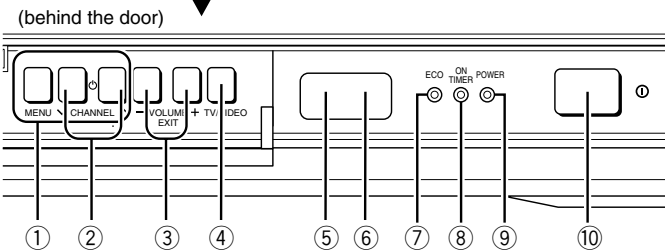

Locations

Locations of remote control buttons

①	ECO SENSOR button	p.17
②	SOUND SYSTEM button	p.15
③	COLOUR SYSTEM button	p.15
④	TV/VIDEO button	p.14
⑤	OFF TIMER button	p.17
⑥	CHANNEL SCAN button	p.18
⑦	RETURN + button	p.18
⑧	DISPLAY button	p.17
⑨	CHANNEL ∇/∧ buttons	p.12
⑩	POWER button	p.6,12,13
⑪	PICTURE MODE button	p.15
⑫	Number buttons	p.12
⑬	-/+ button	p.12
⑭	MUTING button	p.16
⑮	MENU buttons	
	• MENU ▲/▼ buttons	
	• MENU +/- buttons	
⑯	VOLUME +/- buttons	p.13

No. 56055

Locations

Locations of front panel buttons and lamps

(How to open the door)

①	MENU buttons	p.22
	• MENU button	
	• MENU +/- buttons	
②	CHANNEL ∇/∧ buttons	p.13
③	VOLUME +/- buttons	p.13
④	TV/VIDEO button	p.13