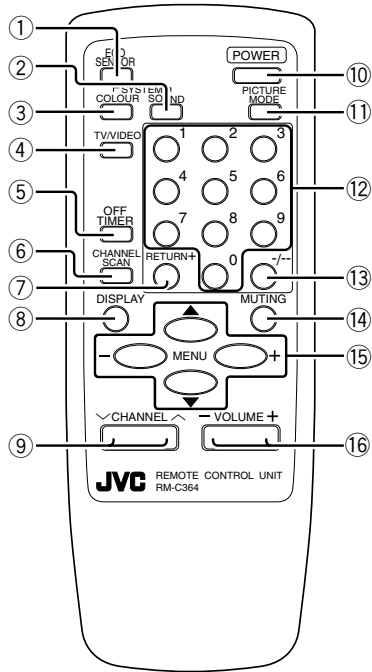

Locations

Locations of remote control buttons

①	ECO SENSOR button	p.17
②	SOUND SYSTEM button	p.15
③	COLOUR SYSTEM button	p.15
④	TV/VIDEO button	p.14
⑤	OFF TIMER button	p.17
⑥	CHANNEL SCAN button	p.18
⑦	RETURN + button	p.18
⑧	DISPLAY button	p.17
⑨	CHANNEL ∇/∧ buttons	p.12
⑩	POWER button	p.6,12,13
⑪	PICTURE MODE button	p.15
⑫	Number buttons	p.12
⑬	-/+ button	p.12
⑭	MUTING button	p.16
⑮	MENU buttons	
	• MENU ▲/▼ buttons	
	• MENU +/- buttons	
⑯	VOLUME +/- buttons	p.13

No. 56055

Locations

Locations of front panel buttons and lamps

(How to open the door)

①	MENU buttons	p.22
	• MENU button	
	• MENU +/- buttons	
②	CHANNEL ∇/∧ buttons	p.13
③	VOLUME +/- buttons	p.13
④	TV/VIDEO button	p.13

⑤	ECO sensor	
⑥	Remote control sensor	
⑦	ECO lamp	p.17
⑧	ON TIMER lamp	p.19
⑨	POWER lamp	p.6,13
⑩	Main power button	p.6,13